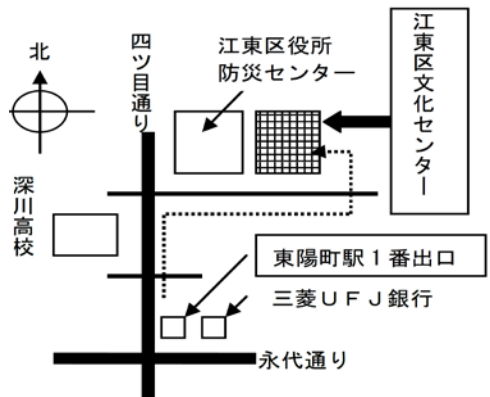

主催 NPO法人区画整理・再開発対策全国連絡会議

162-8512 新宿区矢来町123 矢来ビル4F TEL 03-5261-4031 FAX 03-5261-4032

E-mail info@kukaku.org ホームページ「区画整理・再開発」で検索 http://kukaku.org/